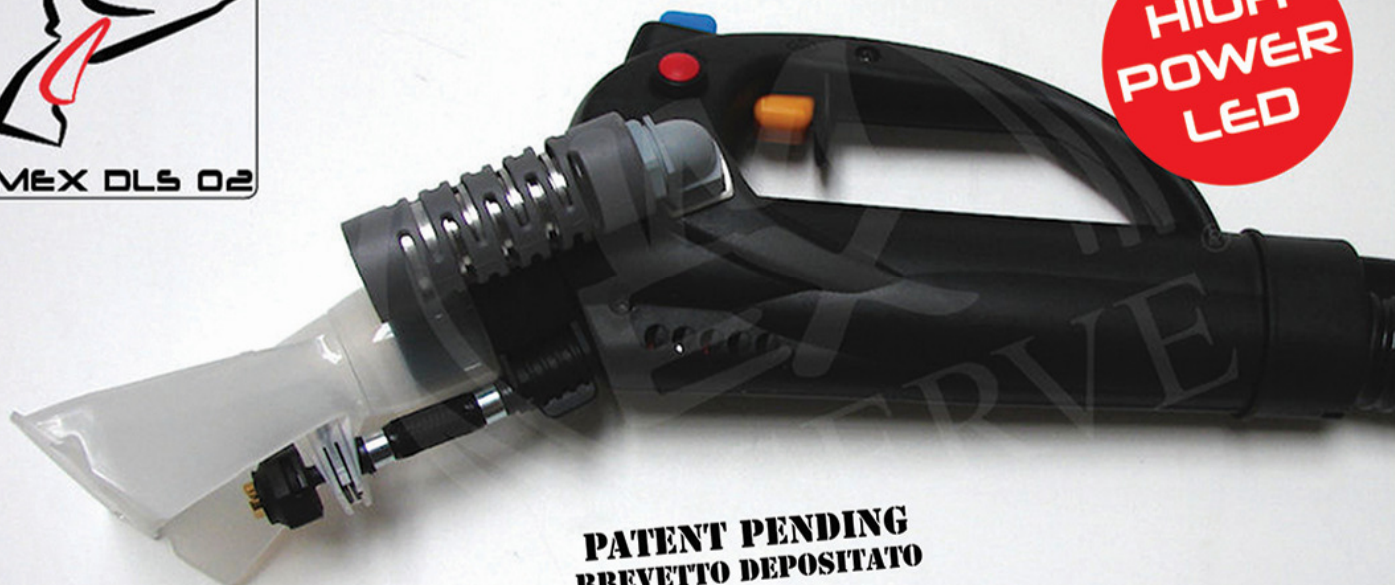

HIGH
POWER
LED